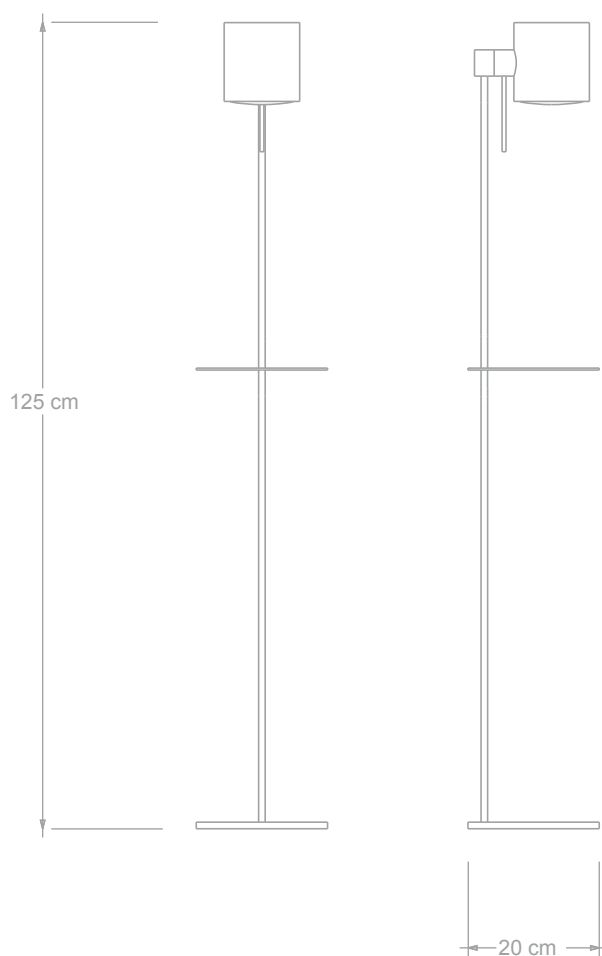

Monsieur

Design: The Emotion Lab

Lámpara de Lectura / *Standing lamp*

Ref. 62026

💡 1 E27 Halopar de 76 w

Materiales: acero

Materials: steel